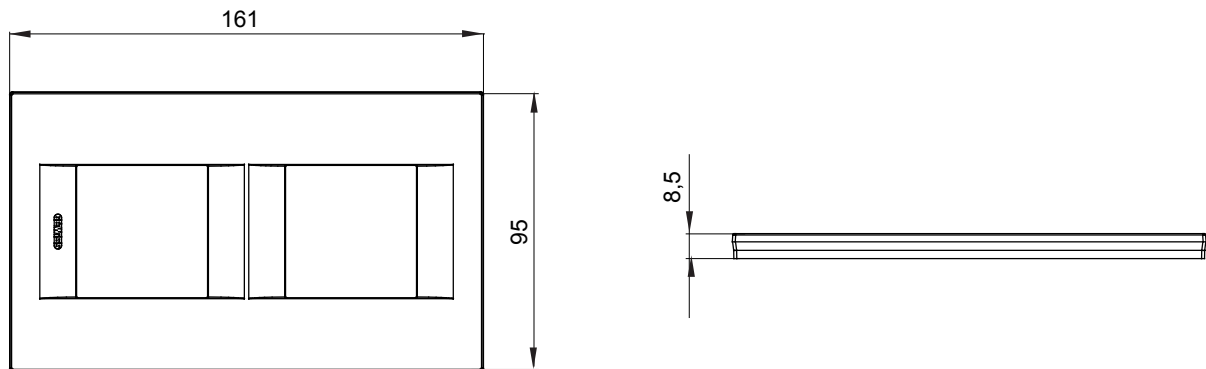

Chorus háztartási díszítőkeret sorozat, melynek termékei számos különböző formában, színben, anyagban és kidolgozásban elérhetőek. Hat különböző kivitelben elérhető (ONE, GEO, LUX, ICE és ICE Touch) a téglalap alakú szerelvénydobozokhoz, amelyek kapacitása legfeljebb 12 modul, illetve három különböző kivitelben (ONE International, GEO International és LUX International) a kerek/négyzet alakú szerelvénydobozokhoz - egyszeres vagy kombinált vízszintes vagy függőleges konfigurációkban, 2-től 2+2+2+2 modul kapacitásig. Minden Chorus díszítőkeret ugyanazokat a szerelőkereteket használja, további rögzítőelemek alkalmazásának szükségessége nélkül. A termékcsalád tartalmaz továbbá teli díszítőkereteket, IP55 védettséggel rendelkező vízmentes díszítőkereteket és profil kereteket is.

Termékcsalád	GEO International	Leírás	2+2 férőhely
Leírás	Függőleges	Szín	Titánium
Alapanyag	Technopolimer	Felület	Fényes
A következő cikkszámokhoz	GW16821, GW16822, GW16823	Izzóhuzalos vizsgálat:	650°C
Hőállóság (golyós nyomópróba)	70°C	Szabvány	EN 60669-1
Elektronikai kód	0111		

### DIMENSIONAL